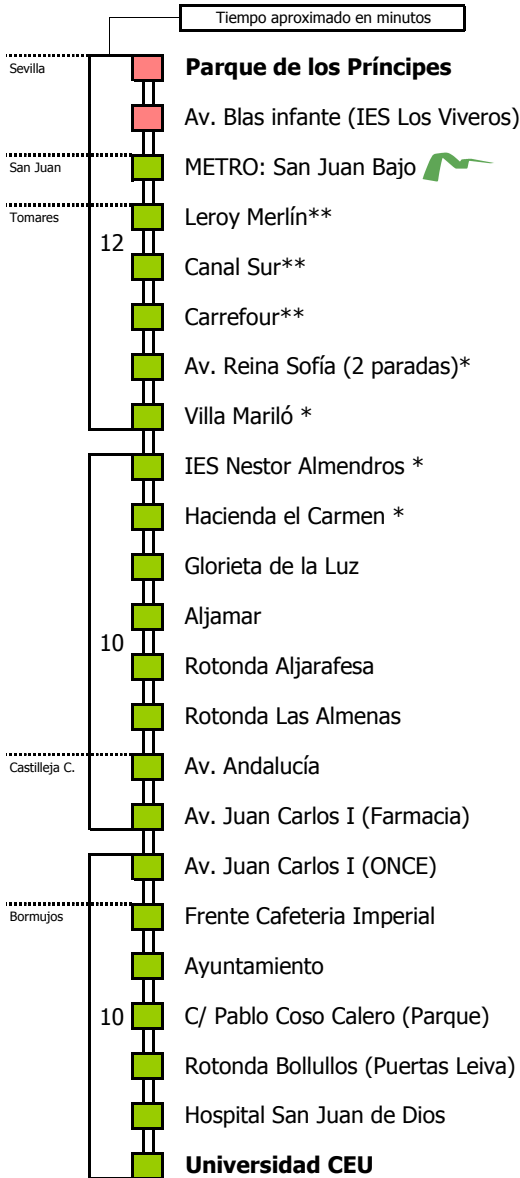

M-162

Sevilla - Bormujos

SEVILLA - SAN JUAN DE AZNALFARACHE - TOMARES - CASTILLEJA DE LA CUESTA - BORMUJOS

Horario aproximado salvo dificultades de tráfico

HORARIO REGULAR

Válido desde el 1 de septiembre de 2014

D	E	L	U	N	E	S	A	V	I	E	R	N	E	S									
05	06	07	08	09	10	11	12	13	14	15	16	17	18	19	20	21	22	23	24	01	02	03	04
45	45	00	00	45	15	15	15	00	00	00	15												

NOTA: esta línea **no circula sábados, domingos ni festivos**

(*) Paradas que se efectúan en los servicios por Avenida Reina Sofía

(**) Paradas que no se efectúan en los servicios que pasan por Avenida Reina Sofía

- Zona A
- Zona B
- Zona C
- Zona D

1 Servicios por Av. Reina Sofía en Tomares

D	E	L	U	N	E	S	A	V	I	E	R	N	E	S									
05	06	07	08	09	10	11	12	13	14	15	16	17	18	19	20	21	22	23	24	01	02	03	04
		15	15	30		00	15	45	45		15	30	30	45	45								

NOTA: esta línea **no circula sábados, domingos ni festivos**