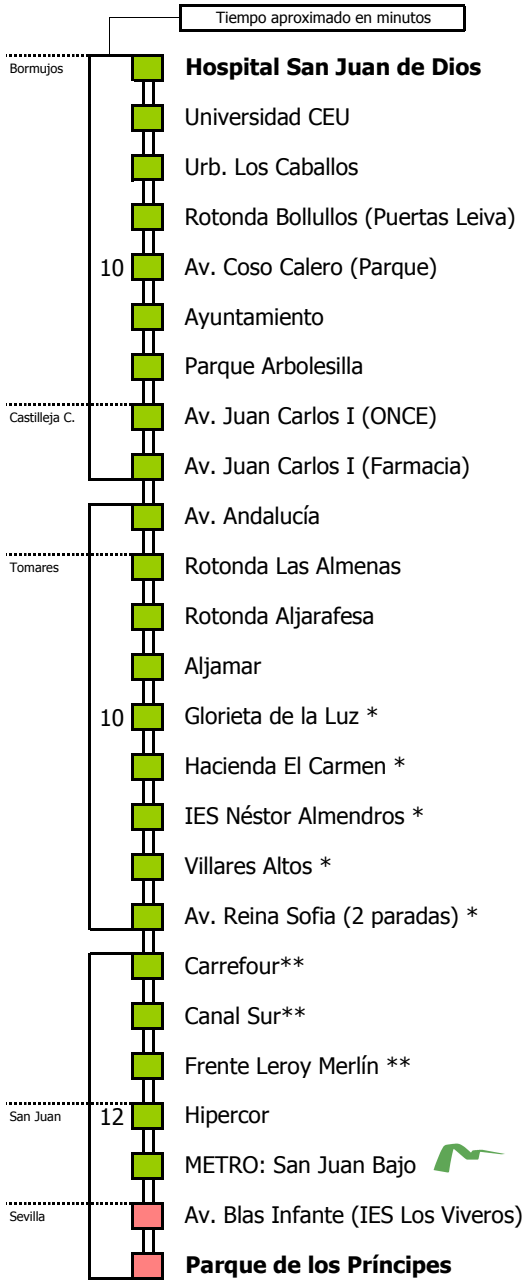

M-162

Bormujos - Sevilla

BORMUJOS - CASTILLEJA DE LA CUESTA - TOMARES - SAN JUAN DE AZNALFARACHE -SEVILLA

Horario aproximado salvo dificultades de tráfico

HORARIO REGULAR

Válido desde el 1 de septiembre de 2014

D	E	L	U	N	E	S	A	V	I	E	R	N	E	S									
05	06	07	08	09	10	11	12	13	14	15	16	17	18	19	20	21	22	23	24	01	02	03	04
		15	15	30		00	15	45	45		15	30	30	45	45								

NOTA: esta línea **no circula sábados, domingos ni festivos**

- (*) Paradas que se efectúan en los servicios por Avenida Reina Sofía
- (**) Paradas que no se efectúan en los servicios que pasan por Avenida Reina Sofía

- Zona A
- Zona B
- Zona C
- Zona D

1 Servicios por Av. Reina Sofia en Tomares

Lectura de la tabla

La línea superior representa las horas y las inferiores, los minutos.

Ej: el autobús sale a las 21.30 horas

Para más información, llame al
902 450 550
ó escriba a
usuarios@ctas.es

Consortio de Transporte Metropolitano Área de Sevilla